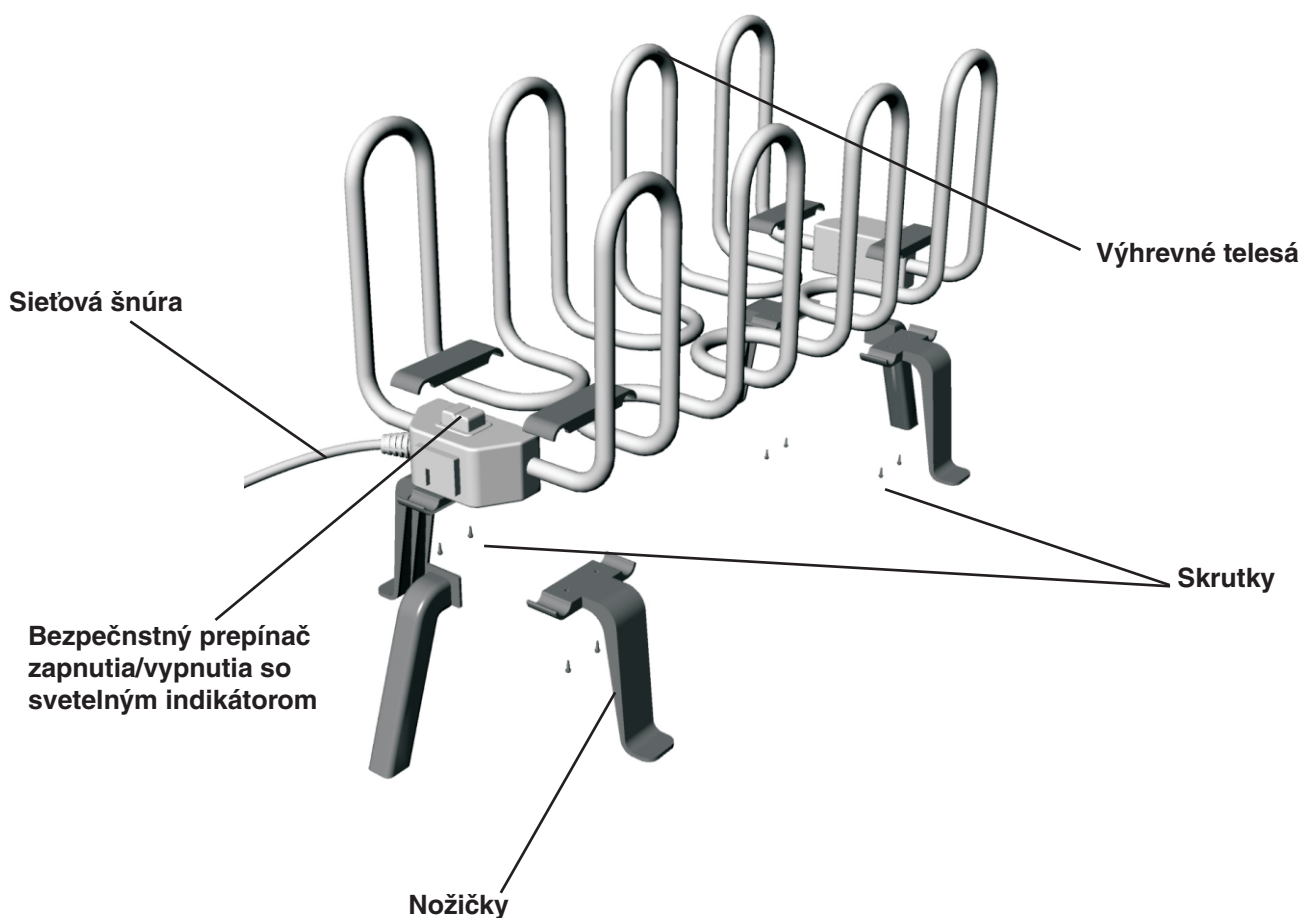

Špeciálne bezpečnostne upozornenia

- Zariadenie nesmiete používať v blízkosti vody, napr. kúpeľňová vaňa alebo sprcha (minimálna vzdialenosť je 60 cm) a nevystavujte ho vlhkosti. V dôsledku pádu zariadenia do vody a úrazu elektrickým prúdom hrozí ohrozenie života!
- **Pozor:** Zariadenie je počas prevádzky teplé. Riziko popálenín.

Technické parametre

Napájanie:	230 V/50 Hz
Príkon:	70 W
Rozmery:	677 x 250 x 290 mm (V x Š x H)

Popis častí a príslušenstvo