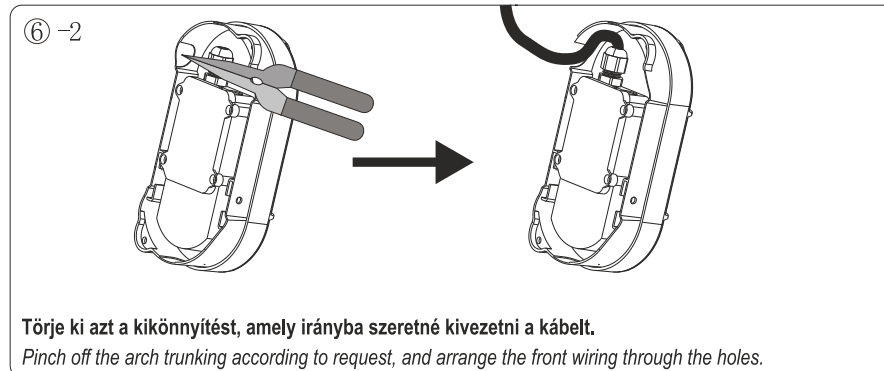

HL8W LED HAJÓLÁMPA

LED Bulkhead Light

IP65

230V AC 50Hz
8W 700lm 4000K

Incl.

Excl.