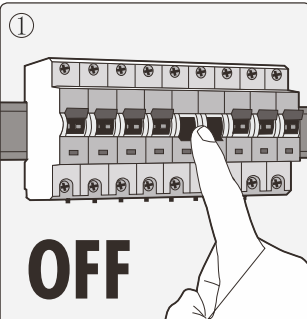

HL8W LED HAJÓLÁMPA

LED Bulkhead Light

IP65

230V AC 50Hz
8W 700lm 4000K

Incl.

Excl.