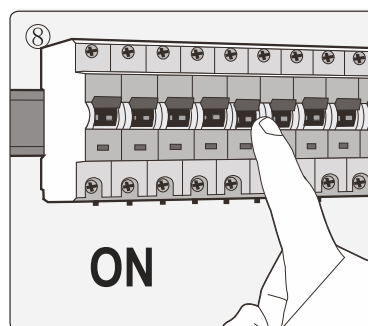

HL8W LED HAJÓLÁMPA

LED Bulkhead Light

IP65

230V AC 50Hz
8W 700lm 4000K

Incl.

Excl.