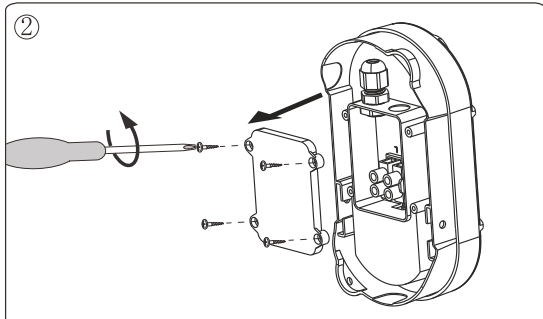

HL8W LED HAJÓLÁMPA

LED Bulkhead Light

IP65

230V AC 50Hz
8W 700lm 4000K

Incl.

Excl.