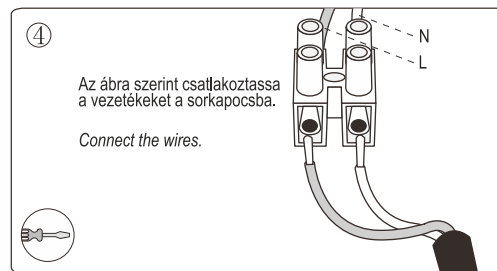

HL8W LED HAJÓLÁMPA

LED Bulkhead Light

IP65

230V AC 50Hz
8W 700lm 4000K

Incl.

Excl.