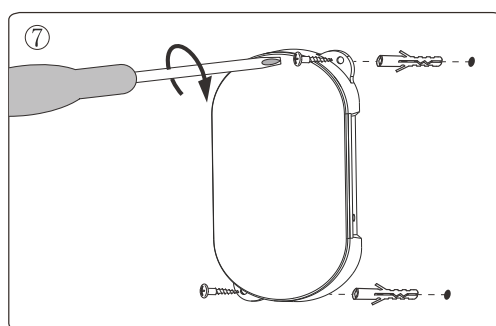

HL8W LED HAJÓLÁMPA

LED Bulkhead Light

IP65

230V AC 50Hz
8W 700lm 4000K

Incl.

Excl.