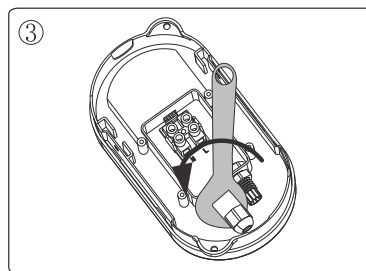

HL8W LED HAJÓLÁMPA

LED Bulkhead Light

IP65

230V AC 50Hz
8W 700lm 4000K

Incl.

Excl.