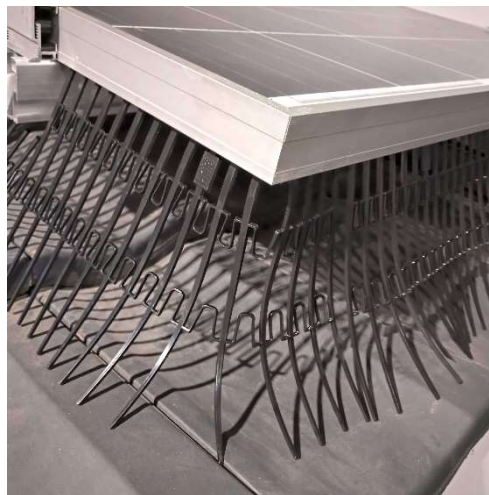

Parametry produktu

- **Vyšší účinnost:** absence překážek, jako jsou větvičky od ptáků pod panely, což zajišťuje optimální proudění vzduchu. To brání přehřívání systému a přispívá k lepšímu výkonu solárních panelů.
- **Neponičené solární panely:** panely jsou dodávány s kabely a ochranné pásy zabrání ptákům v jejich poškození zobákem, drápy nebo agresivní povahou jejich trusu.
- **Úspora za opravy:** zabráníte ptákům v opětovném používání starých hnízd, čímž omezíte opotřebení a další možné budoucí problémy.
- **Bezpečnější střecha:** páska zvyšuje bezpečnost a odolnost střechy vůči teplu, protože ptáci často staví hnízda ze suchých, snadno vznětlivých materiálů, které se při zvýšené teplotě pod panely snadno vznítí.
- **Ochrana domácího komfortu:** tím, že ptáky odradíte od hnízdění pod panely, zůstane váš domov tišší, čistší a klidnější.
- **Větší ohled na zvířata:** ptáci hnízdící pod solárními panely mohou být vystaveni teplotám nad 70 °C, což může vést k opuštění hnízda nebo doslova „uvaření“ vajec uvnitř skořápek.

Technické parametry

Výška:	200 mm
Šířka:	50 mm
Materiál:	černý HDPE (odolný vůči UV záření, recyklovatelný)
Montážní klipy:	nerezová ocel